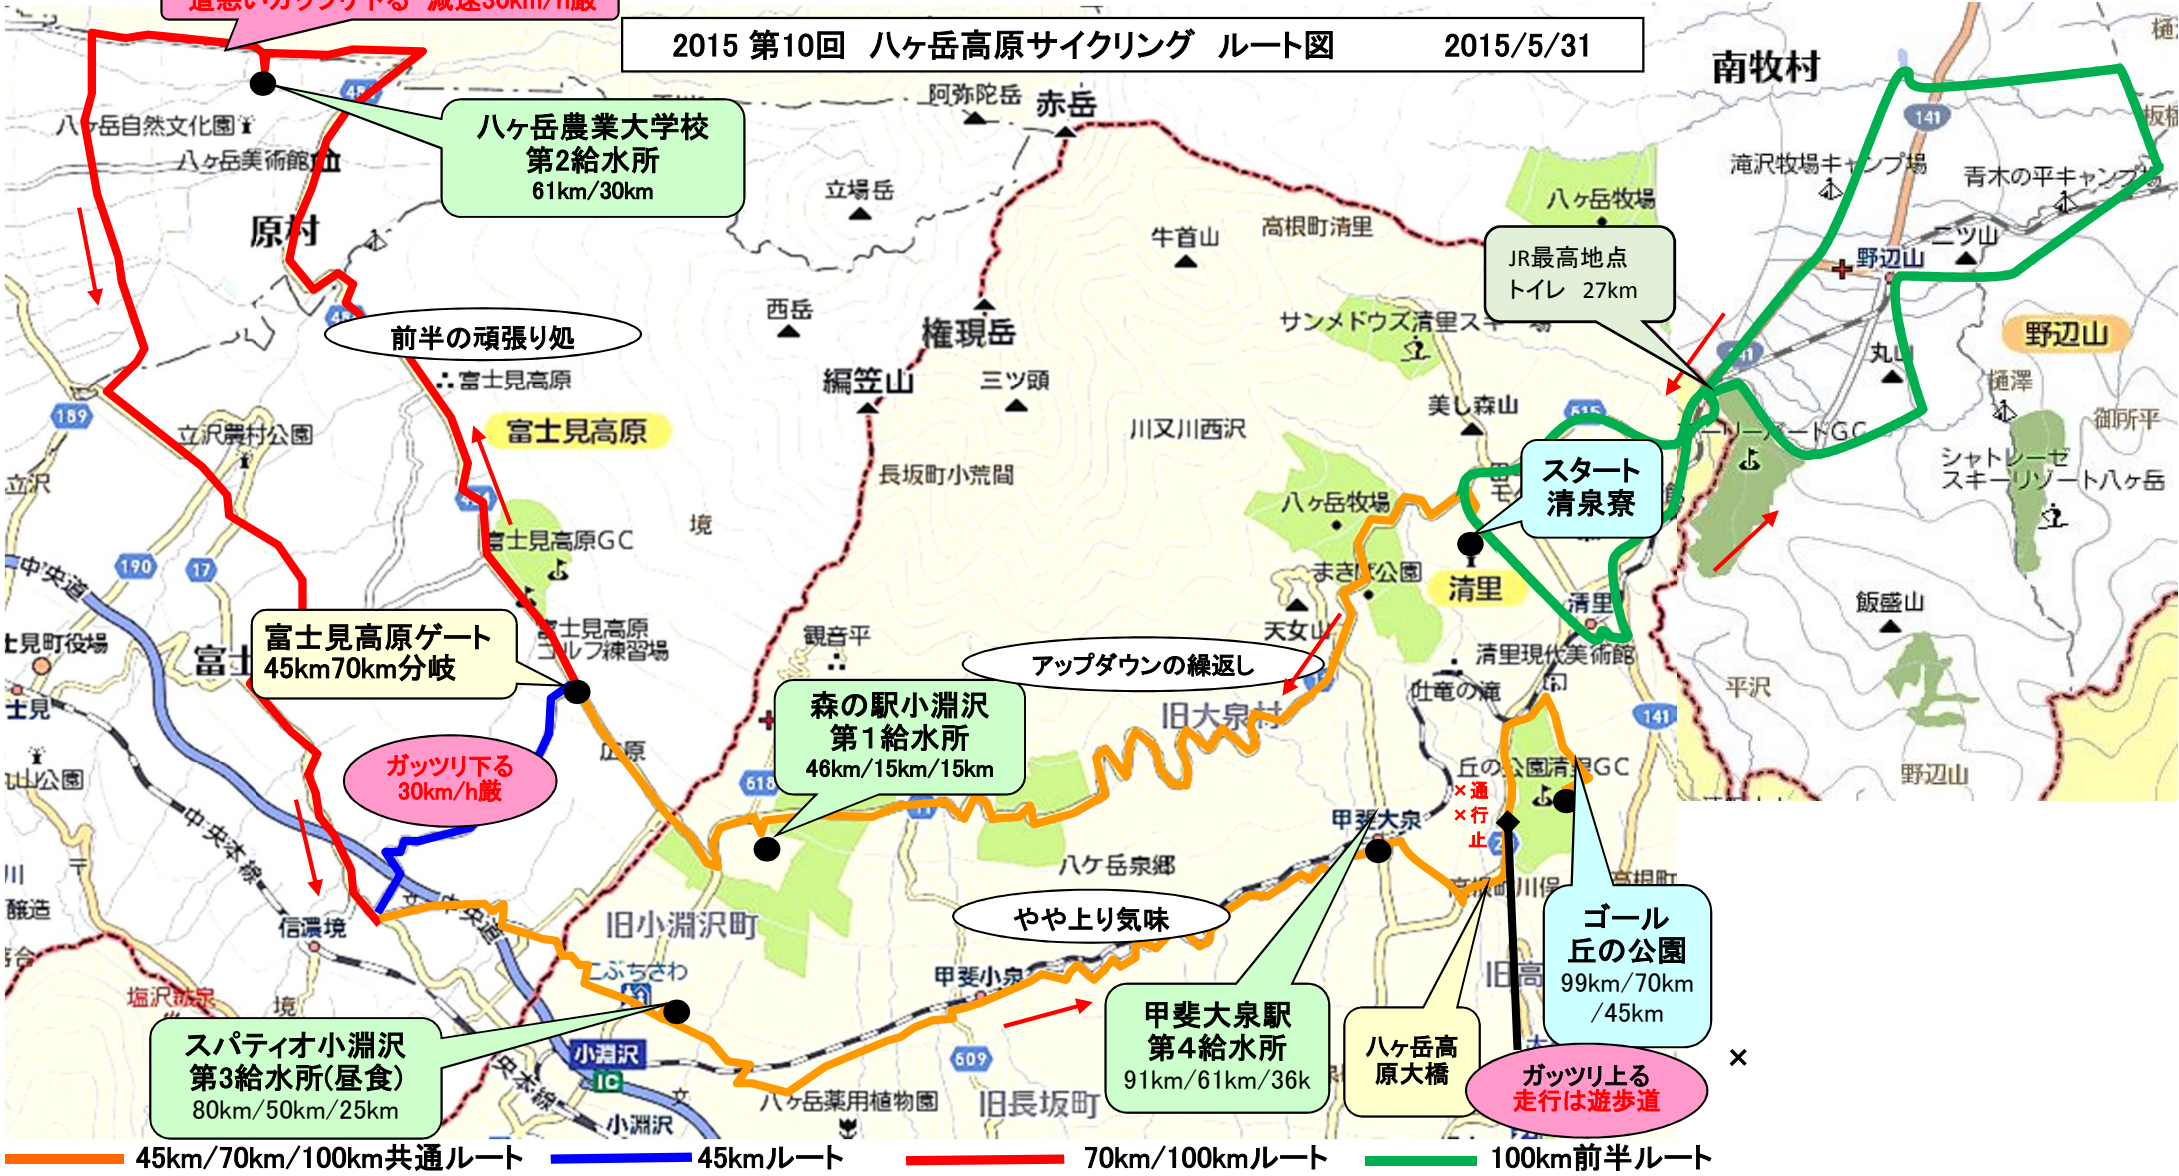

2015 第10回 ハケ岳高原サイクリング ルート図 2015/5/31

45km/70km/100km 共通ルート    45km ルート    70km/100km ルート    100km 前半ルート